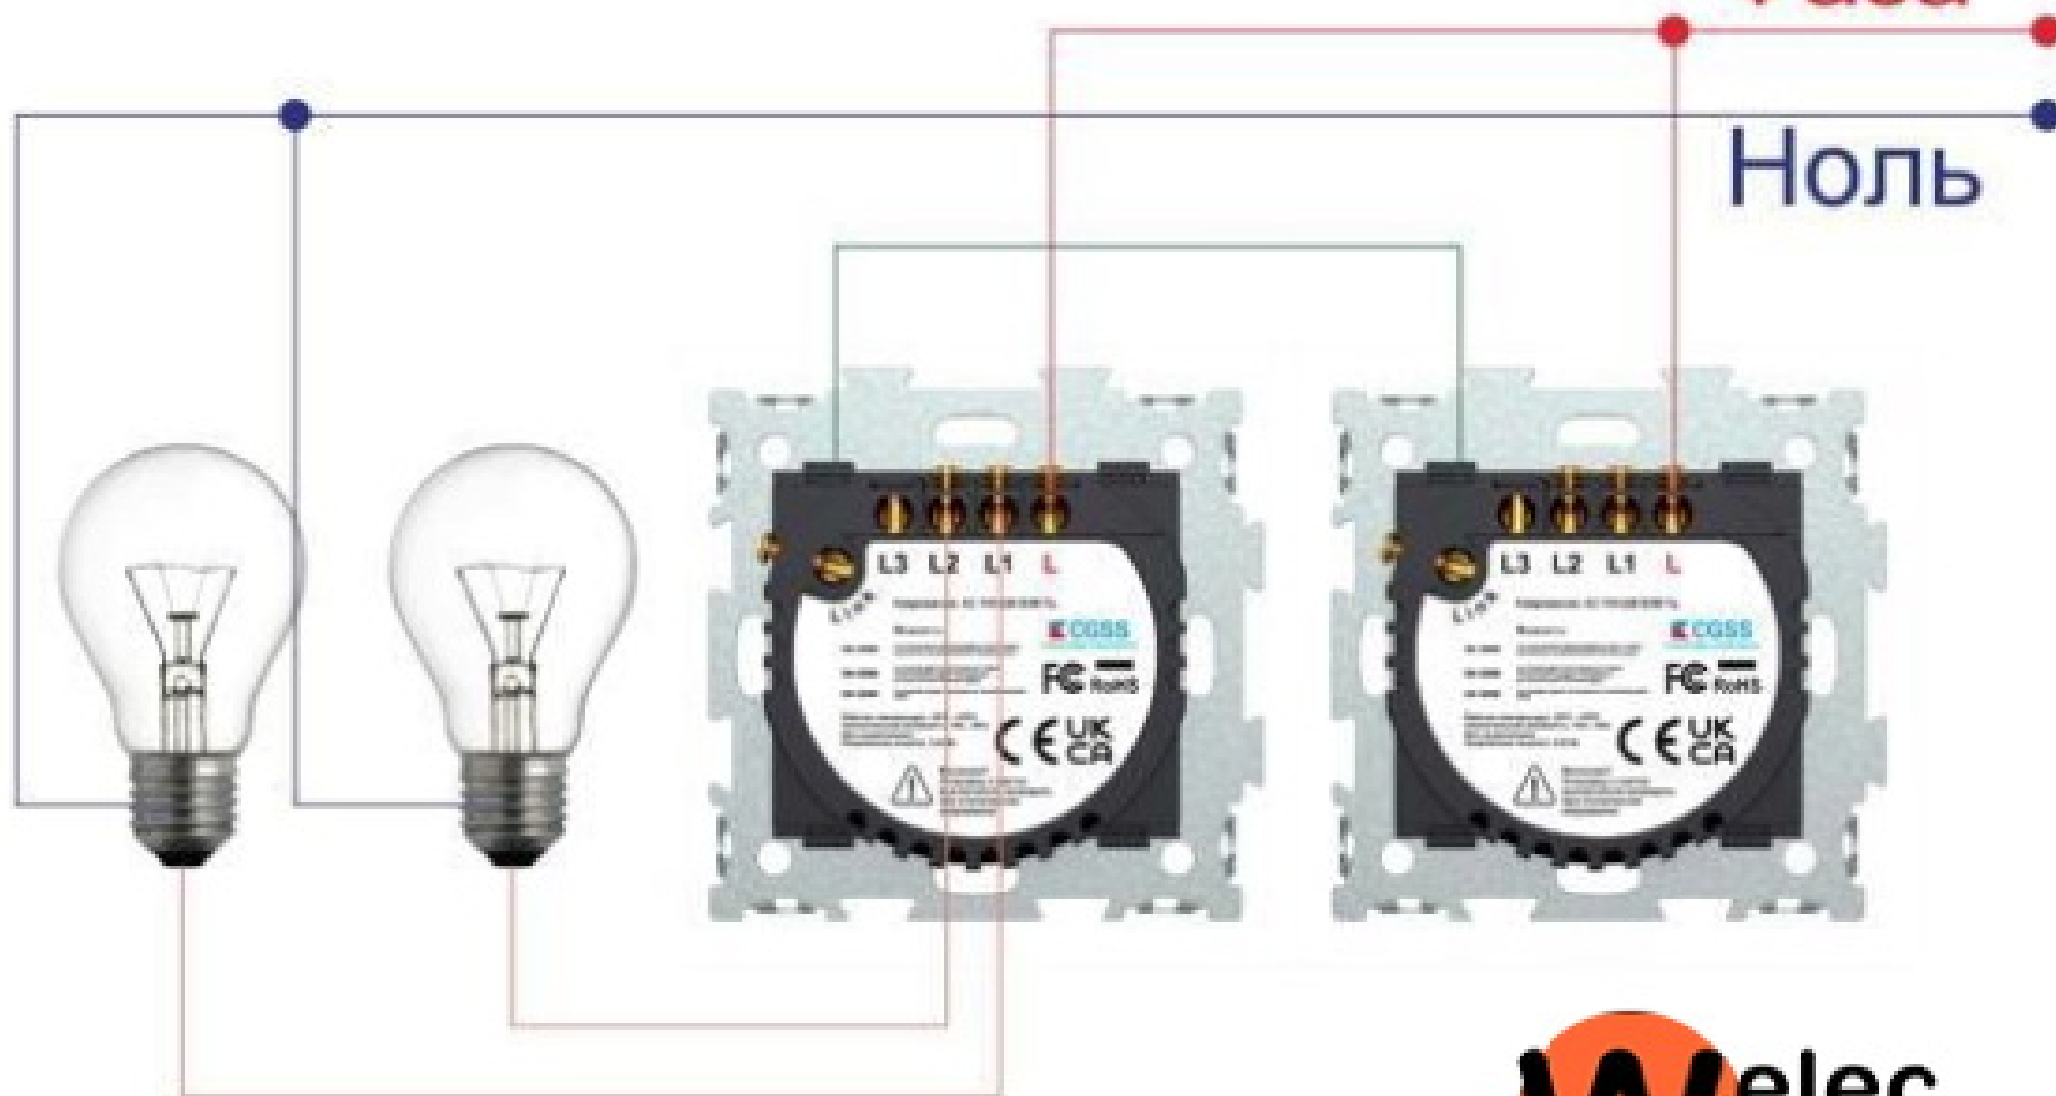

Схема подключения сенсорного выключателя на 1 линию

Фаза

Ноль

Схема подключения проходных сенсорных выключателей на 1 линию (управление 1 источником света из 2 мест)

Схема подключения перекрёстных сенсорных выключателей на 2 линии
(управление двумя источниками света из трёх и более мест)

Схема подключения сенсорного выключателя на 2 линии

Схема подключения сенсорного выключателя на 2 линии

Схема подключения проходных сенсорных выключателей на 2 линии (управление 2 источниками света из 2 мест) **Фаза**

Схема подключения перекрёстных сенсорных выключателей на 2 линии
(управление двумя источниками света из трёх и более мест)

Схема подключения сенсорного выключателя на 3 линии

Схема подключения сенсорного выключателя на 3 линии

Схема подключения сенсорных выключателей на 3 линии
(управление 3 источниками света из 2 мест)