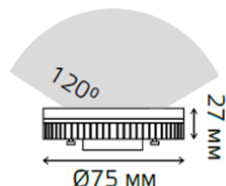

Gauss Basic GX53 5,5W

НОВИНКА

Характеристики

- Мощность: 5,5W
- Световой поток: 420lm / 440lm
- КЦТ: 3000K / 4100K
- Коэффициент пульсации: IRF<5%
- Цоколь: GX53
- Пылевлагозащита: IP20
- Гарантия: 1 год