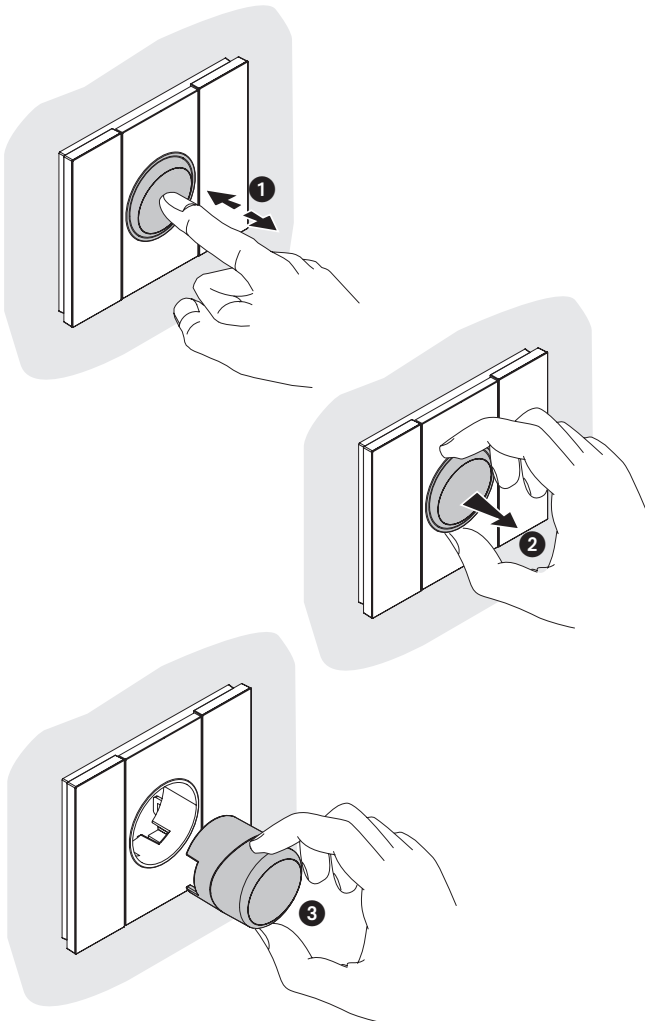

**Съемный и перезаряжаемый осветительный прибор**

**Описание**

Выдвижной и перезаряжаемый осветительный прибор с автоматически включающимся устройством. Автоматически включается в случае отключения электричества.  
Система извлечения Push&Pull в комплекте с подзарядной базой.  
Переключатель ON/OFF и кнопка Spot Light для увеличения освещенности при необходимости.  
Оснащен блокирующим механизмом, который предотвращает нежелательное извлечение светодиодной лампы.  
Никель-металлогридная сменная батарея без «эффекта памяти».  
В комплекте с 2-модульными крышками.

**Технические данные**

Источник питания:	110–240 В; 50/60 Гц
Автономная работа осветительного прибора:	120 минут
Время зарядки аккумулятора:	48 часов

Размер: 2 установленных заподлицо модуля.

**ИЗВЛЕЧЕНИЕ СВЕТОДИОДНОЙ ЛАМПЫ**

Вид спереди

Вид сбоку

Вид сзади

**Условные обозначения**

1. Извлекаемая светодиодная лампа
2. Точечный источник света Bouton
3. Переключатель ON/OFF
4. Отсек для аккумулятора
5. Блокировка извлечения
6. Извлекаемая клемма