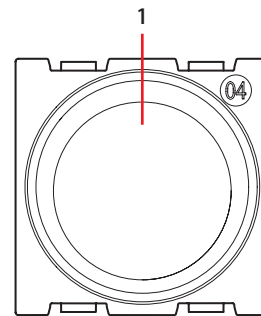

Вид спереди

Вид сбоку

Вид сзади

**Условные обозначения**

1. Извлекаемая светодиодная лампа
2. Точечный источник света Bouton
3. Переключатель ON/OFF
4. Отсек для аккумулятора
5. Блокировка извлечения
6. Извлекаемая клемма