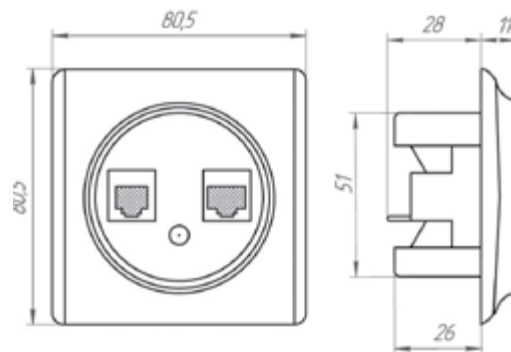

Габаритные размеры

Слаботочные розетки

Розетка двойная антенна/компьютер TV/RJ45

Комбинированная розетка для интернет-кабеля с разъемом RJ45 и телевизионного кабеля с ТВ-разъемом позволяет работать как с аналоговым, так и с цифровым сигналом при подключении современных телевизоров. Благодаря данной конфигурации можно смотреть эфирное телевидение через обычную антенну и одновременно подключить телевизор (smart TV) к Интернету.