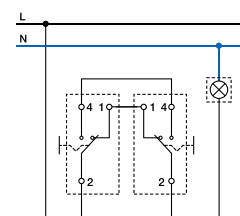

Схема подключения