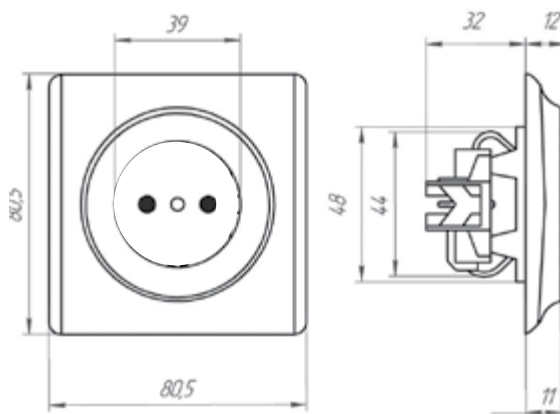

Схема подключения

Габаритные размеры