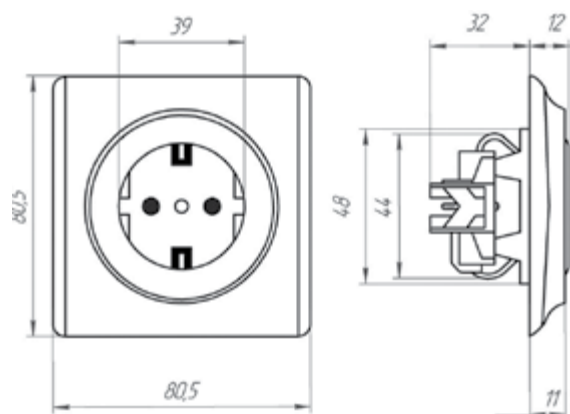

Тип монтажа: **скрытый**

Клеммы: **винтовые**

Схема подключения

Габаритные размеры

Розетки

Розетка с заземлением и защитными шторками

Розетка оснащена специальными диэлектрическими шторками, отделяющими токопроводящие контакты от внешней среды, надежно предохраняющими человека от случайного поражения электрическим током. Розетка предназначена для безопасного подключения бытовых электроприборов, рассчитанных на нагрузку до 16 А.