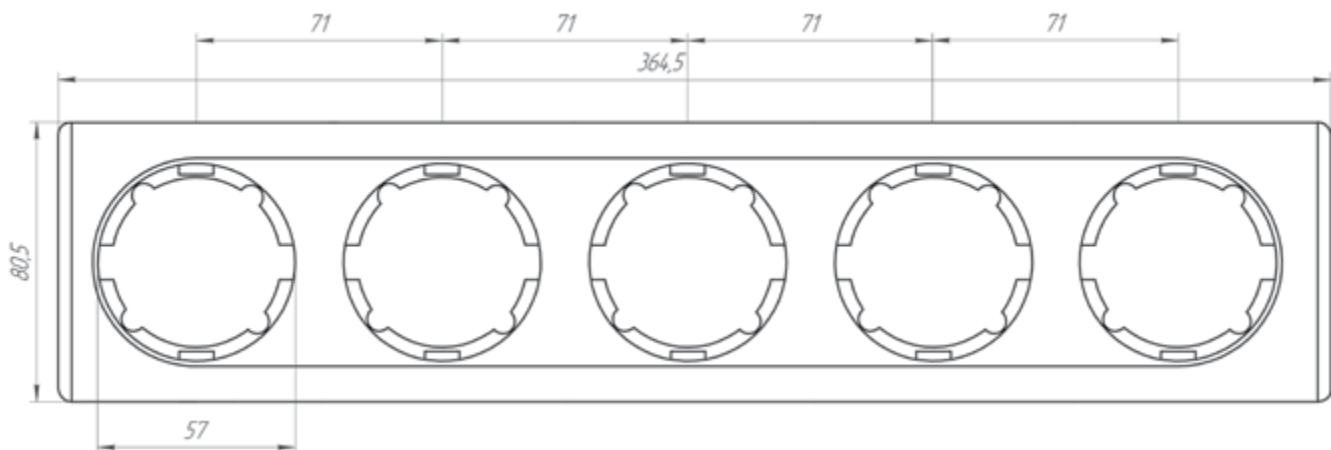

Характеристики

Материал корпуса: **пластик PC**

Тип крепления: **на защелках**

Ориентация монтажа: **горизонтальная**

Тип обработки поверхности: **матовая**

Габаритные размеры

Рамки из поликарбоната

Вертикальная установка