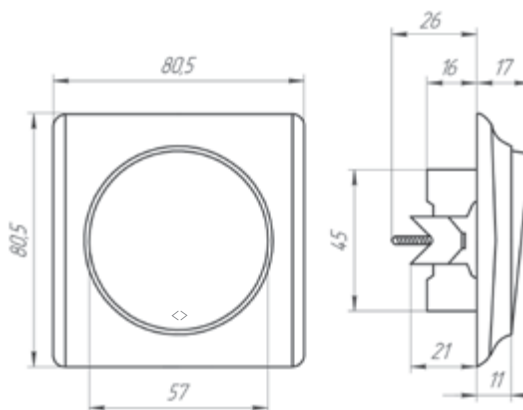

Тип монтажа: **скрытый**

Клеммы: **винтовые**

Схема подключения

Применение двух одноклавишных переключателей 1E3140130x для управления одним источником света

Габаритные размеры

Переключатели и выключатели

Переключатель двухклавишный