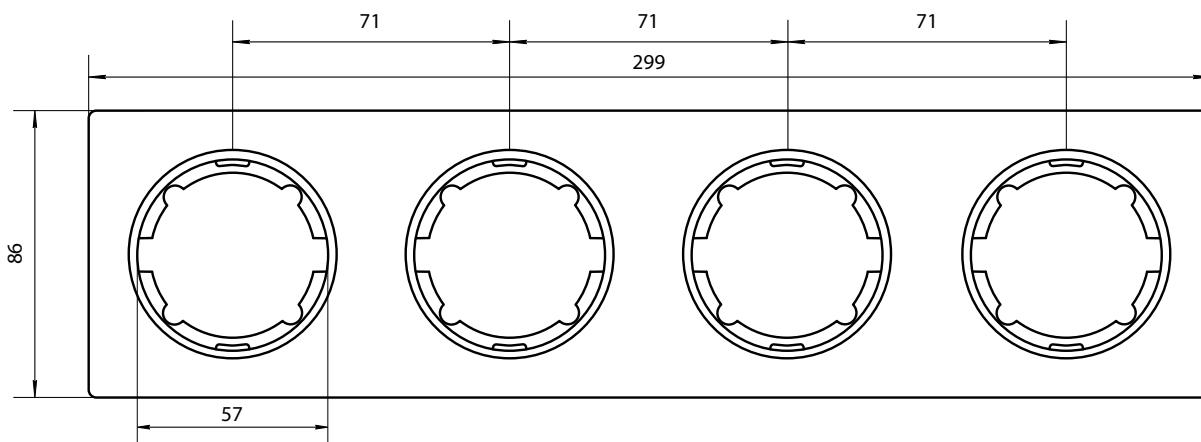

Тип крепления: **на защелках**

Ориентация монтажа: **горизонтальная**

Тип обработки поверхности: **гляцевая**

Габаритные размеры

Рамки из стекла

1E52501300

1E52501301

1E52501303