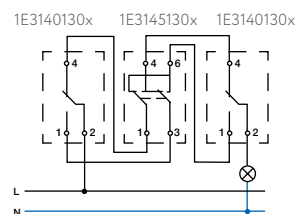

Схема подключения

Принципиальная схема управления из трех мест с помощью одного перекрестного выключателя 1E3145130x и двух переключателей 1E3140130x

Габаритные размеры

Переключатели и выключатели

Выключатель самовозвратный одноклавишный