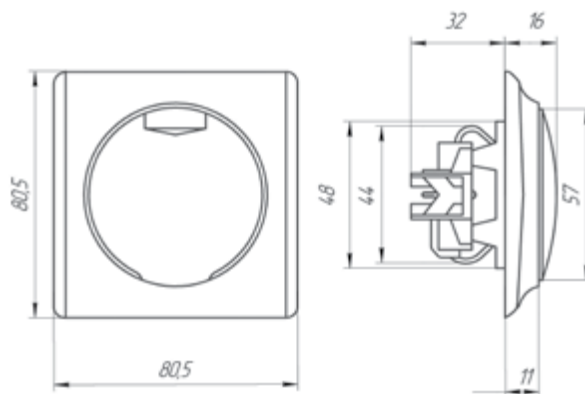

Тип монтажа: **скрытый**

Клеммы: **винтовые**

Схема подключения

Электрическое присоединение розетки
1E1010130x, 1E1020130x, 1E1050130x,
вид спереди

Габаритные размеры

Розетки

Розетка без заземления

Розетка без заземления является наиболее бюджетным вариантом розеток скрытого монтажа. Она применяется в помещениях с двухжильной проводкой (без контура заземления).