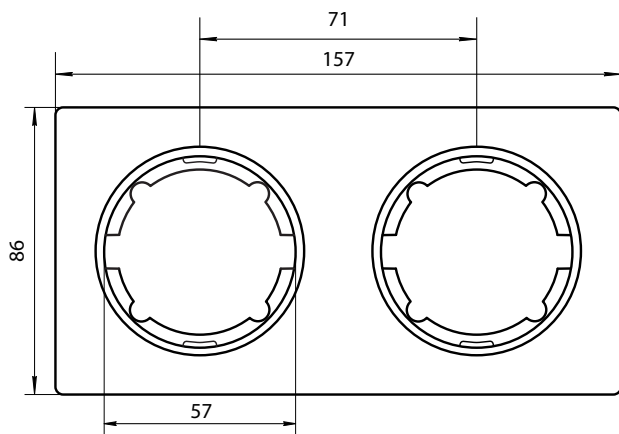

Материал корпуса: **пластик PC, стекло**

Тип крепления: **на защелках**

Ориентация монтажа: **горизонтальная**

Тип обработки поверхности: **гляцевая**

Габаритные размеры

Рамки из стекла

1E52301300

1E52301301