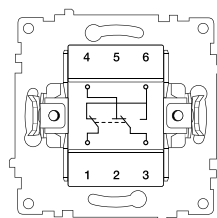

Схема подключения