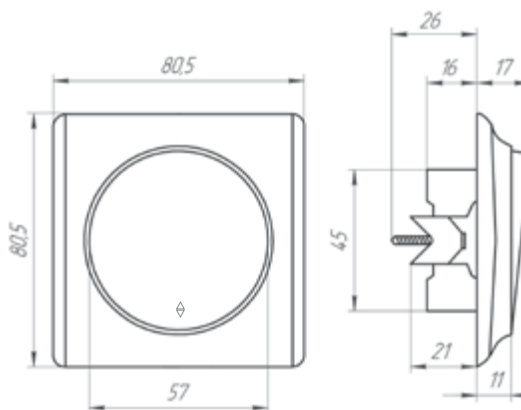

Габаритные размеры