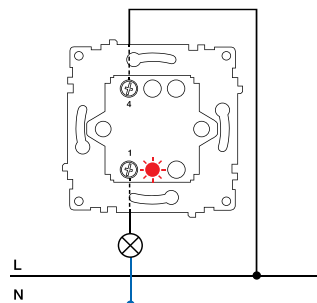

Характеристики

Напряжение сети: **250 В**

Степень защиты **IP 20**

Материал корпуса: **пластик PC**

Тип монтажа: **скрытый**

Клеммы: **винтовые**

Цвет индикатора: **оранжевый**

Схема подключения