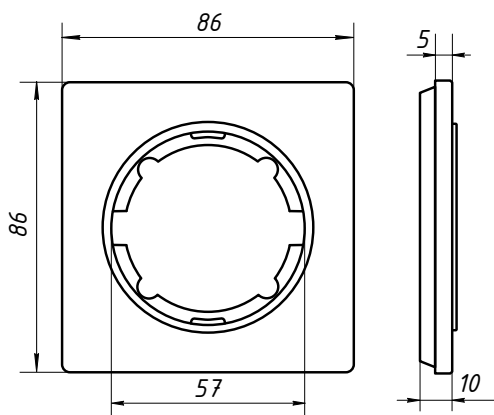

Габаритные размеры