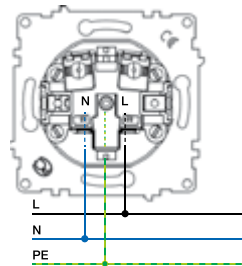

Тип монтажа: **скрытый**

Клеммы: **винтовые**

Схема подключения

Габаритные размеры

Розетки

Розетка с заземлением и защитными шторками

Розетка оснащена специальными диэлектрическими шторками, отделяющими токопроводящие контакты от внешней среды, надежно предохраняющими человека от случайного поражения электрическим током. Розетка предназначена для безопасного подключения бытовых электроприборов, рассчитанных на нагрузку до 16 А.