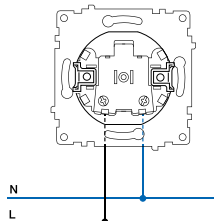

Схема подключения