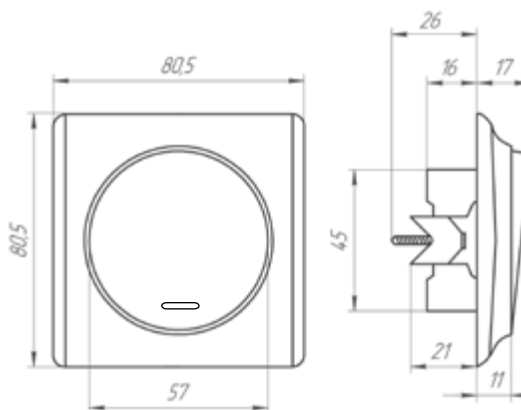

Габаритные размеры