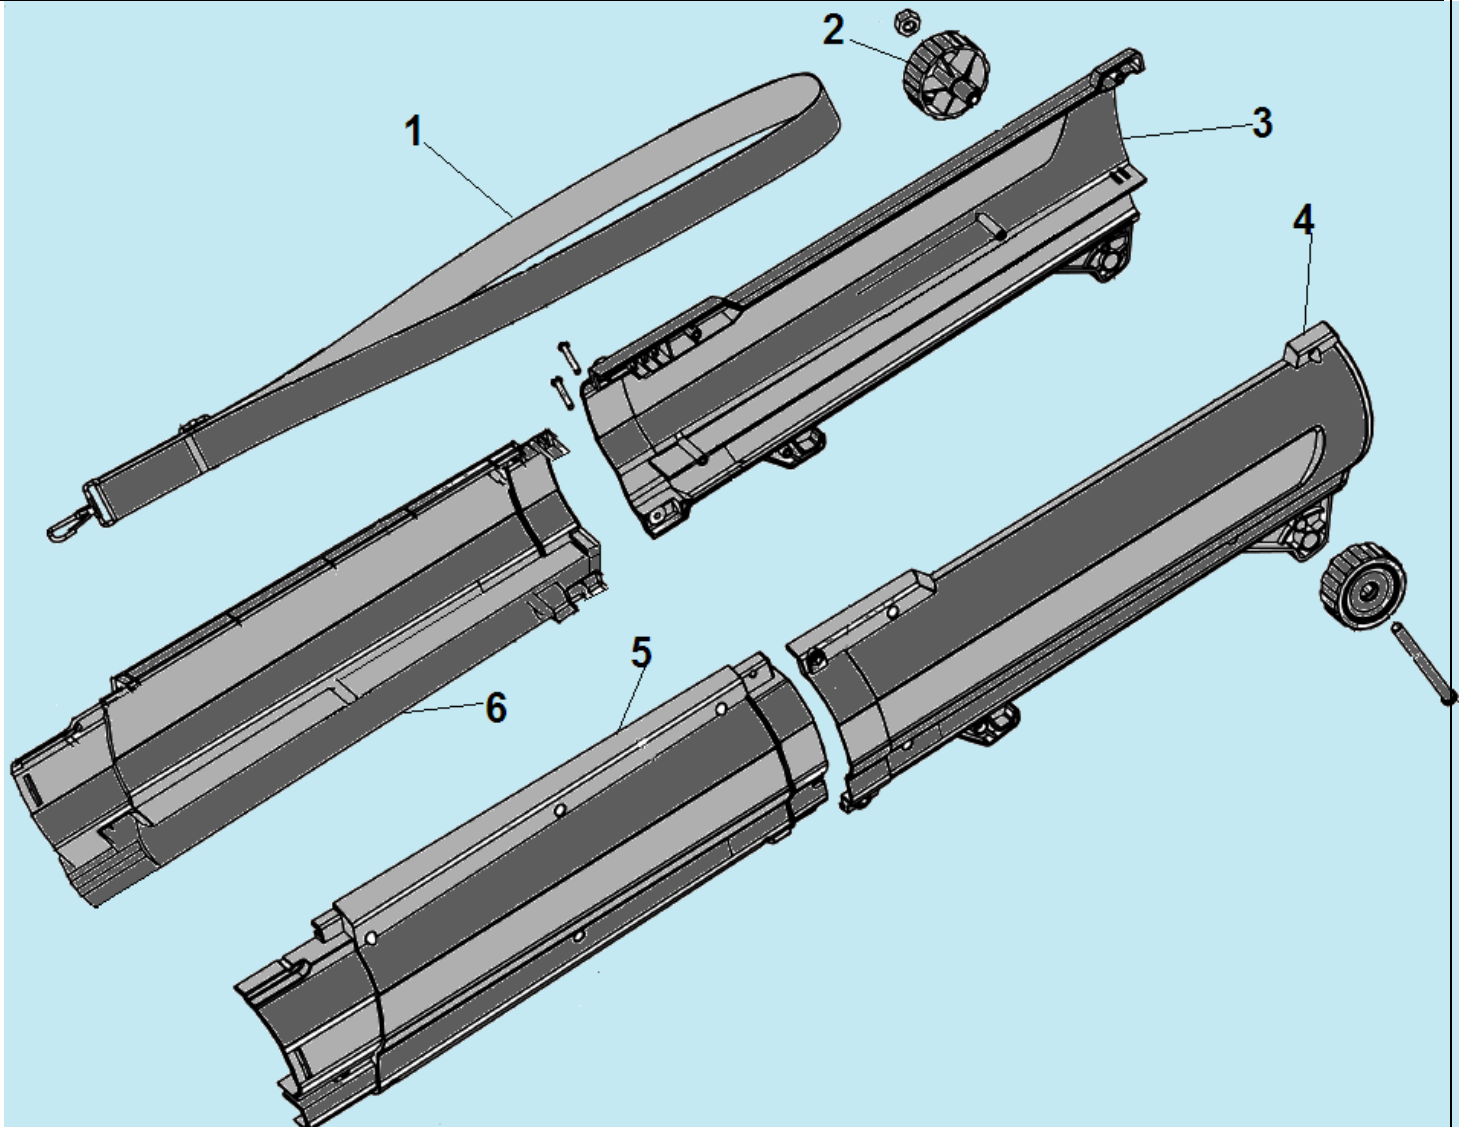

№	Артикул	Наименование	К-во	№	Артикул	Наименование	К-во
1	6026-630101	Мешок для сбора мусора*	1	12	6153-630101	Конденсатор 0,22 мкф	1
2	6038-630102	Правая половина корпуса	1	13	6022-630101	Выключатель	1
3	6015-630101	Виброизолятор двигателя	1	14	6085-630101	Рычаг переключения режимов	1
4	6260-630101+6261-630101	Электродвигатель	1	15	6035-630101	Левая половина рабочей рукоятки	1
5	6004-630102	Щеткодержатель	1	16	6035-630102	Правая половина рабочей рукоятки	1
6	6101-630102В	Втулка ротора	1	17		Болт крепления рукоятки	1
7	6015-630101	Виброизолятор двигателя	1	18	6038-630101	Левая половина корпуса	1
8	6008-630101	Крыльчатка	1	19	6067-630101	Колпачок гайки	1
9	6085-630102	Рычаг выключателя	1	20	6NDN-08	Гайка М8	1
10	6035-630102	Пружина рычага	1	21	6017-630101	Заслонка переключения режимов	1
11	6011-630101	Кабель включения	1	22	6040-630105	Горловина мешка для сбора мусора	1

\*поставляется без горловины

№	Артикул	Наименование	К-во	№	Артикул	Наименование	К-во
1	6059-630101	Ремень	1	4	6040-630102	Правая половина трубы	1
2	6032-630101	Колесо	2	5	6040-630104	Правая половина трубы	1
3	6040-630101	Левая половина трубы	1	6	6040-630103	Левая половина трубы	1